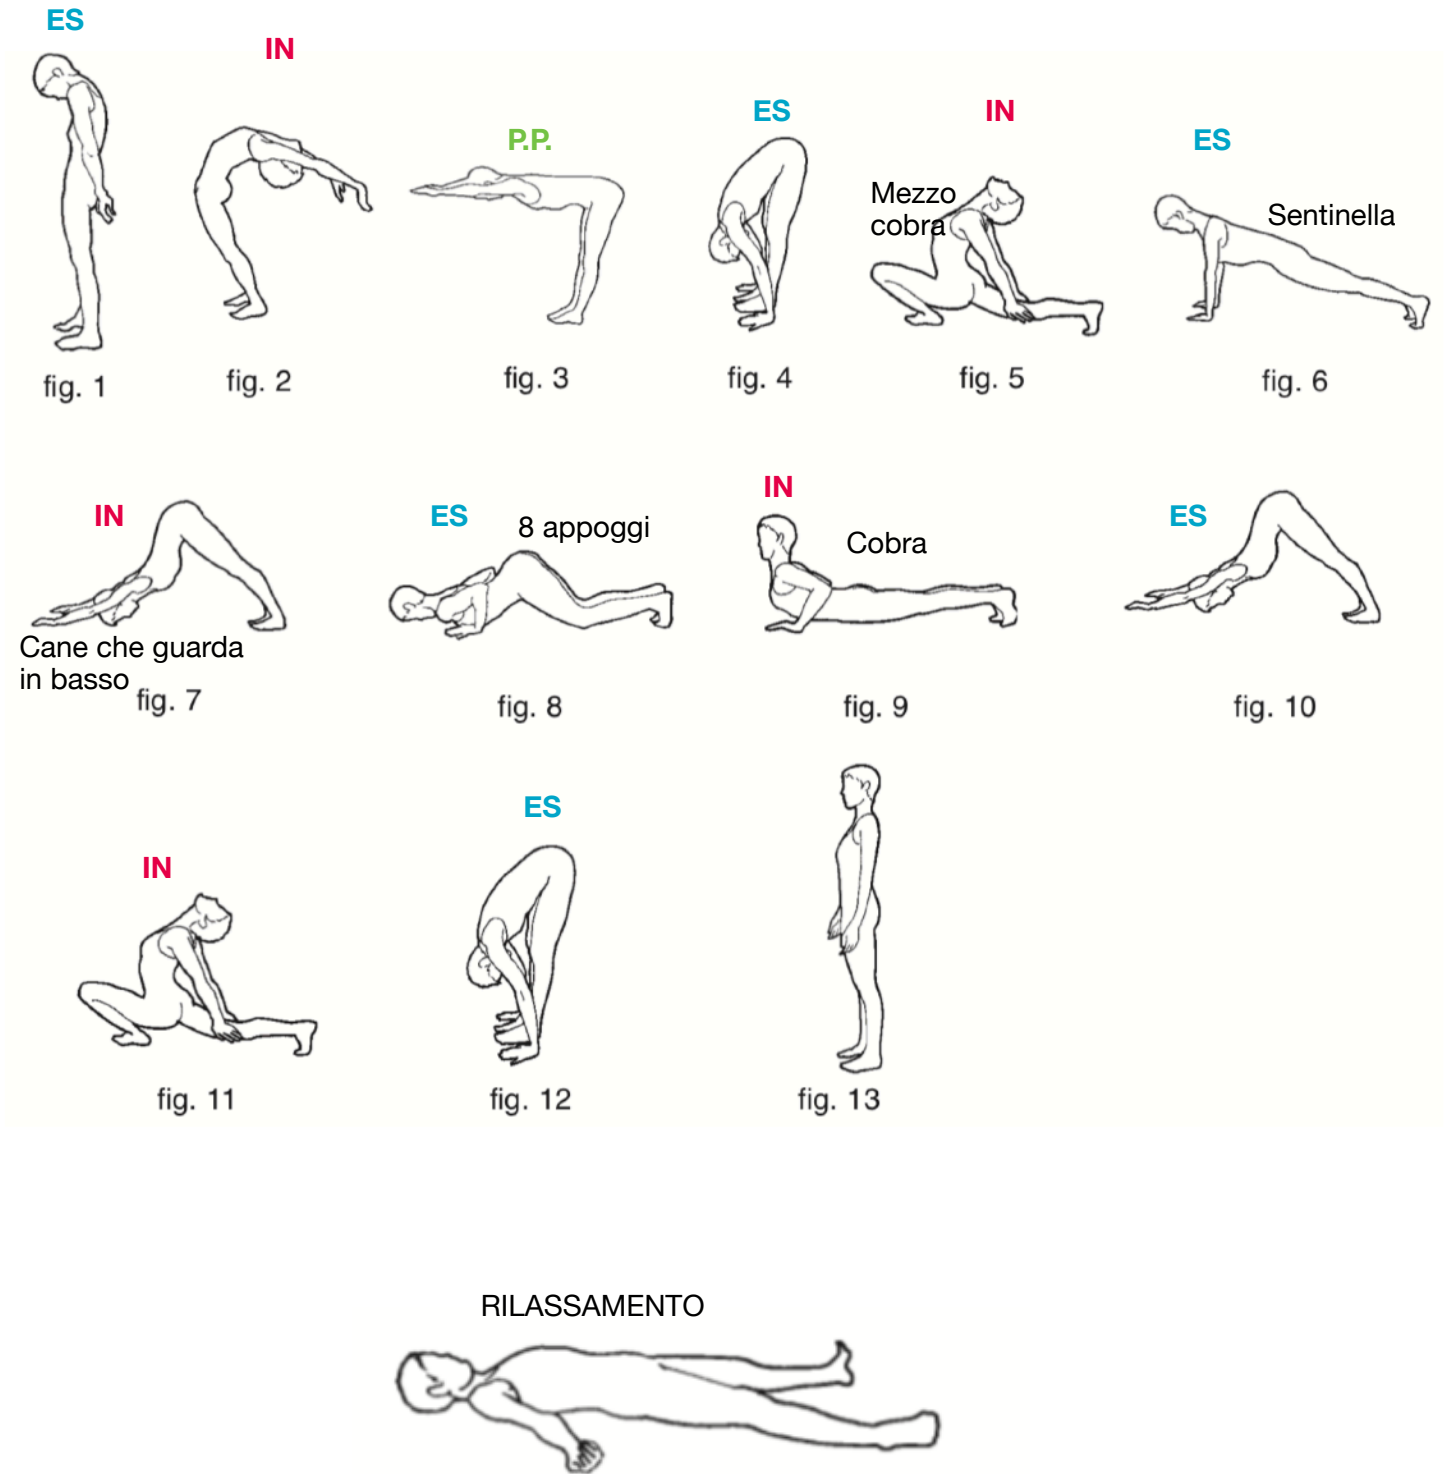

# Prosternazione al sole

ES = espirazione

IN= inspirazione

P.P = polmoni pieni